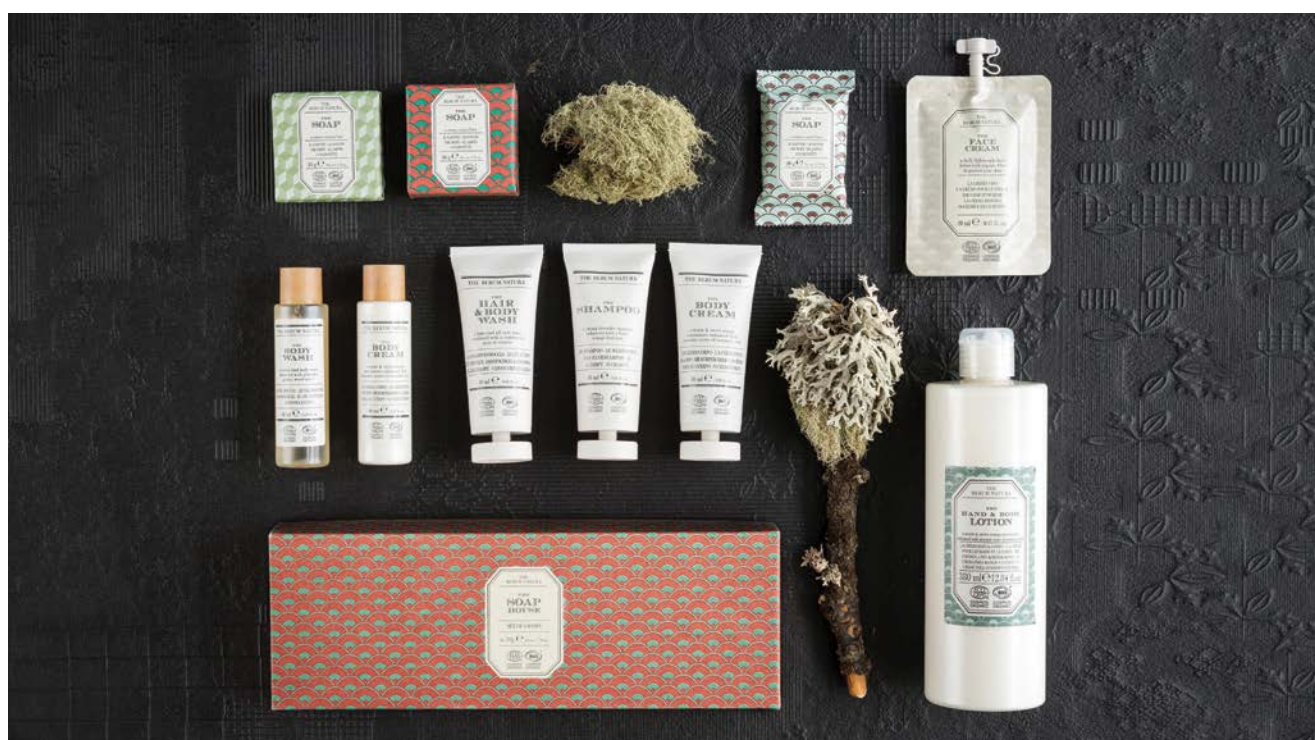

MIRISNO ISKUSTVO

ESENCIJALNA ULJA

ULJE GUAIIACA
ULJE LIMUNA
ULJE LAVANDINA
ULJE LIMUNSKJE TRAVE
ULJE ŽUTE NARANDŽE
ULJE NARANDŽE
ULJE LISTA GORKE NARANDŽE
ULJE RUZMARINA

GORNJE NOTE

Limun, verbena, limunska trava

SREDNJE NOTE

Ruzmarin, note čaja

OSNOVNE NOTE

Žalfija, vetiver

Samo čista botanička esencijalna ulja odabrana su da čine prečišćeni miris kozmetike The Rerum Natura. Dobiven destilacijom aromatičnih biljaka, njihov intenzivan parfem budi osećaj blagostanja.

Ovaj jedinstven miris umešan je u svaku od naših negujućih i nežnih formula, koje pomažu u obnavljanju prirodne lepote i zdravlja kože.

KOLEKCIJA: PREGLED KOZMETIKE

The Rerum Natura je kolekcija kozmetike formulirana i razvijena kako bi bila efikasna, ali nežna prema koži i okolini, sa garancijom COSMOS organskog sertifikata.

Sva kozmetika je bogata organskim sastojcima i formulirana u skladu sa strogim standardima u smislu održivosti. Kozmetika linije The Rerum Natura osmišljena je kao maestraalna kompozicija elemenata. Proučavali smo niz sastojaka za pranje, posebne kreme, sapune i poklon pakete koji će preneti srž i iskomunicirati filozofiju brenda zahvaljujući inovativnom dizajnu okrenutom prirodi.

GEL ZA TUŠIRANJE

Gel s korom citrusa obogaćen drvenastim notama guaiaca, sa sertifikatom Cosmos organic by Ecocert*, čini svakodnevno tuširanje pozitivnim iskustvom. Dermatološki testirana formula s negujućim sastojcima, čisti kožu temeljno i čini je mekom. Pakovanje:

TJ01BRN 30 ml tuba

P41BRN 40 ml bočica

P100BRN 100 ml bočica

FLR400BRN 380 ml boca sa dispenzerom

ŠAMPON