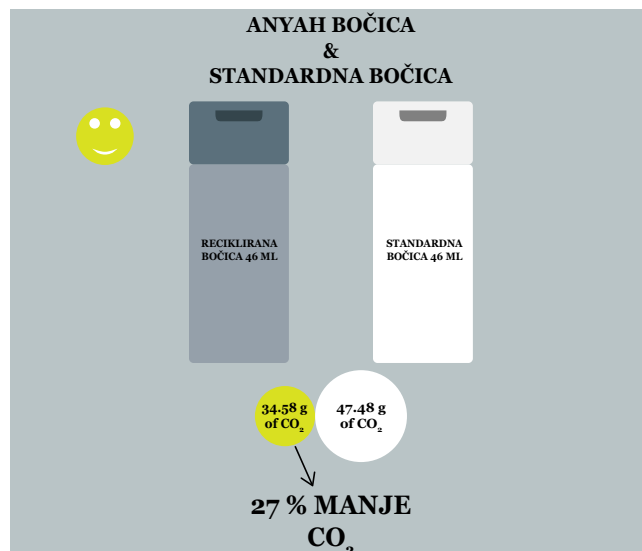

REZULTAT UŠTEDE CO₂ IZ LCA ANALIZE

LCA: LIFE CYCLE ANALYSIS (ANALIZA ŽIVOTNOG CIKLUSA)

Anyah bira da smanji uticaj na okolinu kroz čitav svoj životni ciklus, od prikupljanja sirovih materijala, preko proizvodnje i korišćenja do odlaganja.

Na svakom proizvodu navedeni su LCA rezultati, koji pokazuju uticaj na okolinu tokom njegovog celokupnog životnog ciklusa.

Rezultati analize prikazani u gramima emisije CO₂ predstavljene su u poređenju sa sličnim proizvodima kako bi potvrdili ekološku održivost našeg proizvoda. Uštede u proizvodnji CO₂ prikazane su pored žutog smajlija na etiketi.

OSETTITE PRIRODU: PREGLED KOZMETIKE

Anyah je kolekcija kreirana kako bi spojila koristi koje ima korisnik kozmetike sa najzahtjevnijim potrebama kada je u pitanju zaštita okoline. Spajanjem ove dve zamisli nastala je spa linija veoma visokog kvaliteta čiji su brojni proizvodi označeni Ecolabel sertifikatom. Ecolabel je jedan od najprepoznatljivijih evropskih sertifikata. S vremenom je ova regulacija stvarala nova ograničenja, sve sa ciljem dodatnog umanjivanja uticaja na okolinu, stoga su naše formule kreirane isključivo od sirovina koje ostavljaju minimalan trag na okolinu, sa pakovanjima koja su bila predmet studija koje procjenjuju njihov uticaj na okolinu tokom svog životnog ciklusa.

TESTOVI EFIKASNOSTI

Mnoge moje formule podržavaju testovi efikasnosti. Sledi detaljno objašnjenje:

KREMA ZA LICE

PROCENA EFIKASNOSTI HIDRATACIJE*

Ovaj proizvod povećava hidrataciju za 40% nakon 60 minuta, ostavljajući kožu hidriranom i nakon 6 sati (17.6%). Najbolji efekat zaštite zaštićen je nakon 60 minuta i unutar 6 sati. Proizvod ima zaštitni efekat na kožu, primećeno je značajno smanjenje isparavanja vode iz kože (12.7%) nakon 60 minuta, a ovaj efekat zadržao se i nakon 6 sati (8.7%).

*Nezavisno laboratorijsko testiranje na 20 ljudi u periodu od 24 sata.

KREMA ZA TIJELO

PROCENA EFIKASNOSTI HIDRATACIJE*

Ovaj proizvod povećava hidriranost za 35.1% nakon 60 minuta, čineći kožu hidriranom i nakon 24 sata (6.6%). Najbolji zaštitni efekat ima nakon 60 minuta i unutar 24 sata.

*Nezavisno laboratorijsko testiranje na 20 ljudi u periodu od 24 sata.

KREMA POSLIJE SUNČANJA

Nezavisna laboratorija je testirala ovaj proizvod 6 sati na uzorku od 20 ljudi koji su prethodno bili izloženi UV zracima. Nakon 60 minuta je primetno značajno manje gubljenje hidratacije (8.8%), a efekat se zadržao i nakon 6 sati (11.2%). Kolorimetrijska analiza je potvrdila umirujući efekat - uočeno je smanjenje crvenila na tretiranom delu kože nakon 6 sati.

ŠAMPON S REGENERATOROM

Sudeći po mikroskopskoj vizualnoj analizi, primerci kose tretirane ovom kozmetikom imaju bolju strukturu i izgled u poređenju sa netretiranim primercima. Laboratorijsko testiranje primeraka kose tretiranih regenerišućim šamponom 6 puta uzastopno.