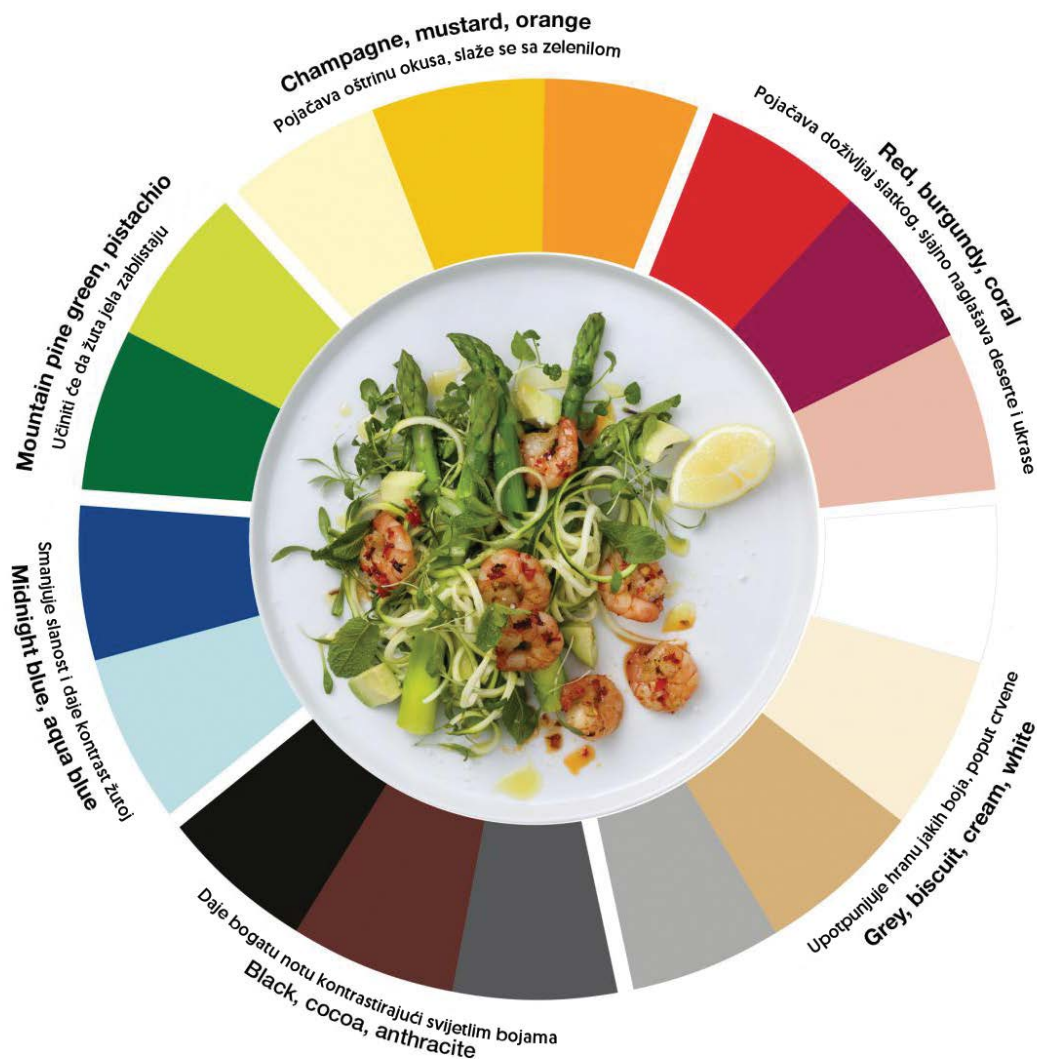

Kako bi vam pomogli da usavršite umeće serviranja hrane, iz Torka su angažovali poznatu kuvaricu i stilistkinju hrane Lindu Lundgren. Kao stručnjak za ukuse i stilsku prezentaciju jela, Linda je u svoju biografiju upisala brojne saradnje sa vrhunskim restoranima, poznatim imenima iz prehrambene industrije i svetskim gastronomskim magazinima. Kako bi nam pokazala kako boje mogu uticati na prezentaciju jela, Linda je koristila salvete iz Tork LinStyle kolekcije i pripremila šalabahter uz koji ćete jednostavno postići željeni efekat.