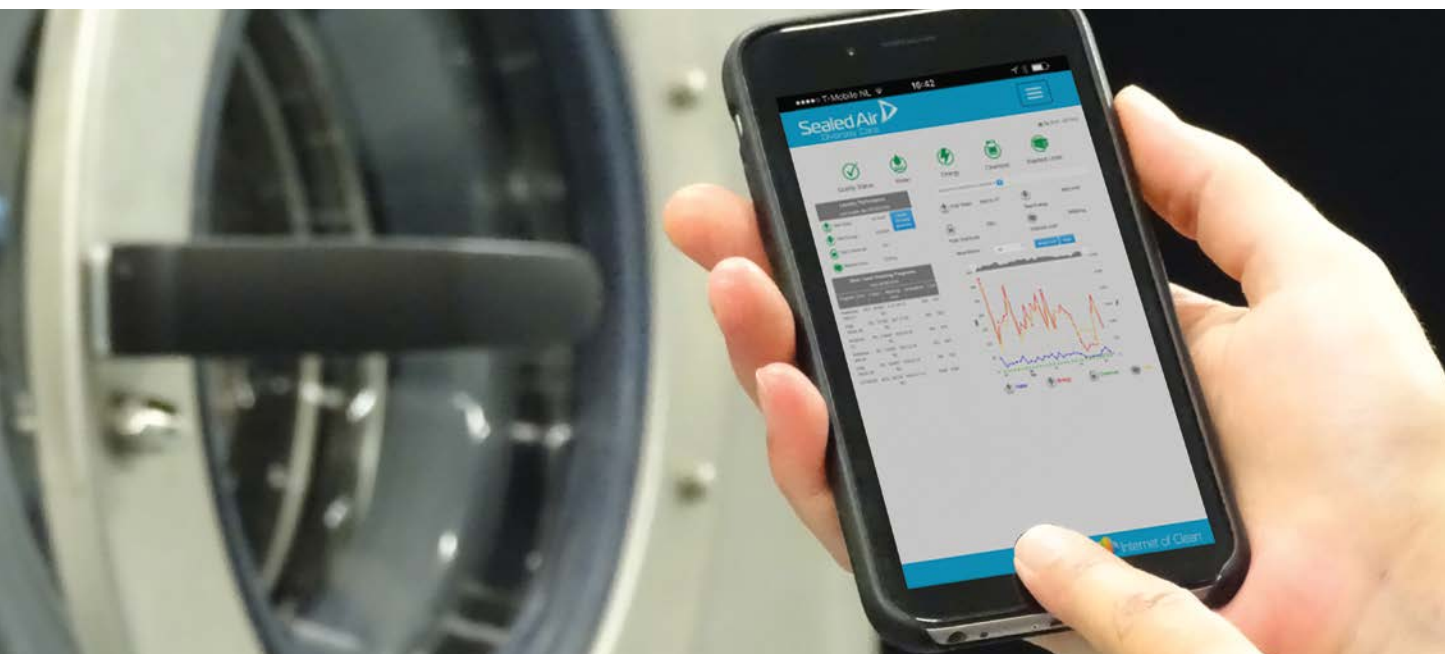

Dozator L5000

L5000 je najnovija inovacija Johnson Diversey u OPL tehnologiji doziranja. On nudi istu pouzdanost i jednostavno korišćenje kao i L5000 XL i originalni L5000 OPL, ali mnogo prilagodljiviji i sa više opcija za smanjenje troškova i povećanje profita.

Šifra proizvoda
1208961

Dozator DF1

Uređaj za automatsko doziranje DF1 precizno oslobađa prethodno definisanu količinu sredstva za pranje veša. Njegova inovativna tehnologija sprečava mešanje nekompatibilnih hemikalija i dodir sa koncentrovanim sredstvima, što umanjuje mogućnost grešaka i povreda. Nudi mogućnost izveštaja i praćenja rezultata pranja.

Šifra proizvoda
96899

Dozirni sistem Intellilinen DF10

IntelliLinen DF10M je Diverseyjev sistem koji omogućuje precizno doziranje sredstava za pranje, ali i kontrolu po trošnje energije i vode u realnom vremenu. Dozator se temelji na platformi Internet of Clean™ i funkcioniše tako da putem interneta šalje podatke, koje korisnici mogu videti na jednostavnoj aplikaciji za mobilni telefon ili kompjuter. Pored toga, ovaj inteligentni sistem korisniku sugerise situacije u kojima je moguće uštedeti na vodi i energiji, preciznije dozirati sredstvo, umanjiti cikluse ponovnog pranja i slično. Ovakva detaljna analiza pomaže poboljšanju rezultata pranja i njihovu ekonomsku isplativost i sprečava nastanak problema u pranju.

Šifra proizvoda
D1222457