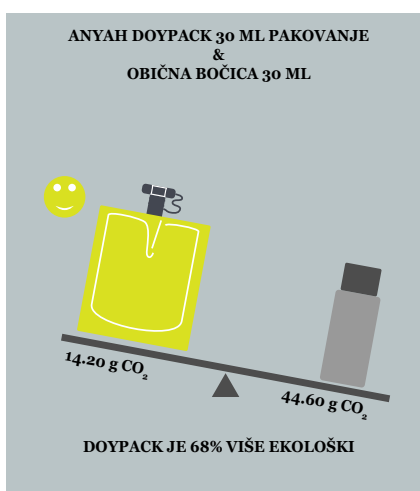

REZULTAT UŠTEDE CO₂ IZ LCA ANALIZE

LCA: LIFE CYCLE ANALYSIS (ANALIZA ŽIVOTNOG CIKLUSA)

Anyah bira da smanji uticaj na okolinu kroz čitav svoj životni ciklus, od prikupljanja sirovih materijala, preko proizvodnje i korišćenja do odlaganja.

Na svakom proizvodu navedeni su LCA rezultati, koji pokazuju uticaj na okolinu tokom njegovog celokupnog životnog ciklusa.

Rezultati analize prikazani u gramima emisije CO₂ predstavljene su u poređenju sa sličnim proizvodima kako bi potvrdili ekološku održivost našeg proizvoda. Uštede u proizvodnji CO₂ prikazane su pored žutog smajlija na etiketi.

OSETTITE PRIRODU: PREGLED KOZMETIKE

Anyah je kolekcija kreirana kako bi spojila koristi koje ima korisnik kozmetike sa najzahtjevnijim potrebama kada je u pitanju zaštita okoline. Spajanjem ove dve zamisli nastala je spa linija veoma visokog kvaliteta čiji su brojni proizvodi označeni Ecolabel sertifikatom. Ecolabel je jedan od najprepoznatljivijih evropskih sertifikata. S vremenom je ova regulacija stvarala nova ograničenja, sve sa ciljem dodatnog umanjivanja uticaja na okolinu, stoga su naše formule kreirane isključivo od sirovina koje ostavljaju minimalan trag na okolinu, sa pakovanjima koja su bila predmet studija koje procjenjuju njihov uticaj na okolinu tokom svog životnog ciklusa.

TESTOVI EFIKASNOSTI

Mnoge moje formule podržavaju testovi efikasnosti. Sledi detaljno objašnjenje:

KREMA ZA LICE

PROCENA EFIKASNOSTI HIDRATACIJE*

Ovaj proizvod povećava hidrataciju za 40% nakon 60 minuta, ostavljajući kožu hidriranom i nakon 6 sati (17.6%). Najbolji efekat zaštite zaštićen je nakon 60 minuta i unutar 6 sati. Proizvod ima zaštitni efekat na kožu, primećeno je značajno smanjenje isparavanja vode iz kože (12.7%) nakon 60 minuta, a ovaj efekat zadržao se i nakon 6 sati (8.7%).

*Nezavisno laboratorijsko testiranje na 20 ljudi u periodu od 24 sata.

KREMA ZA TIJELO

PROCENA EFIKASNOSTI HIDRATACIJE*

Ovaj proizvod povećava hidriranost za 35.1% nakon 60 minuta, čineći kožu hidriranom i nakon 24 sata (6.6%). Najbolji zaštitni efekat ima nakon 60 minuta i unutar 24 sata.

*Nezavisno laboratorijsko testiranje na 20 ljudi u periodu od 24 sata.

KREMA POSLIJE SUNČANJA

Nezavisna laboratorija je testirala ovaj proizvod 6 sati na uzorku od 20 ljudi koji su prethodno bili izloženi UV zracima. Nakon 60 minuta je primetno značajno manje gubljenje hidratacije (8.8%), a efekat se zadržao i nakon 6 sati (11.2%). Kolorimetrijska analiza je potvrdila umirujući efekat - uočeno je smanjenje crvenila na tretiranom delu kože nakon 6 sati.

ŠAMPON S REGENERATOROM

Sudeći po mikroskopskoj vizualnoj analizi, primerci kose tretirane ovom kozmetikom imaju bolju strukturu i izgled u poređenju sa netretiranim primercima. Laboratorijsko testiranje primeraka kose tretiranih regenerišućim šamponom 6 puta uzastopno.