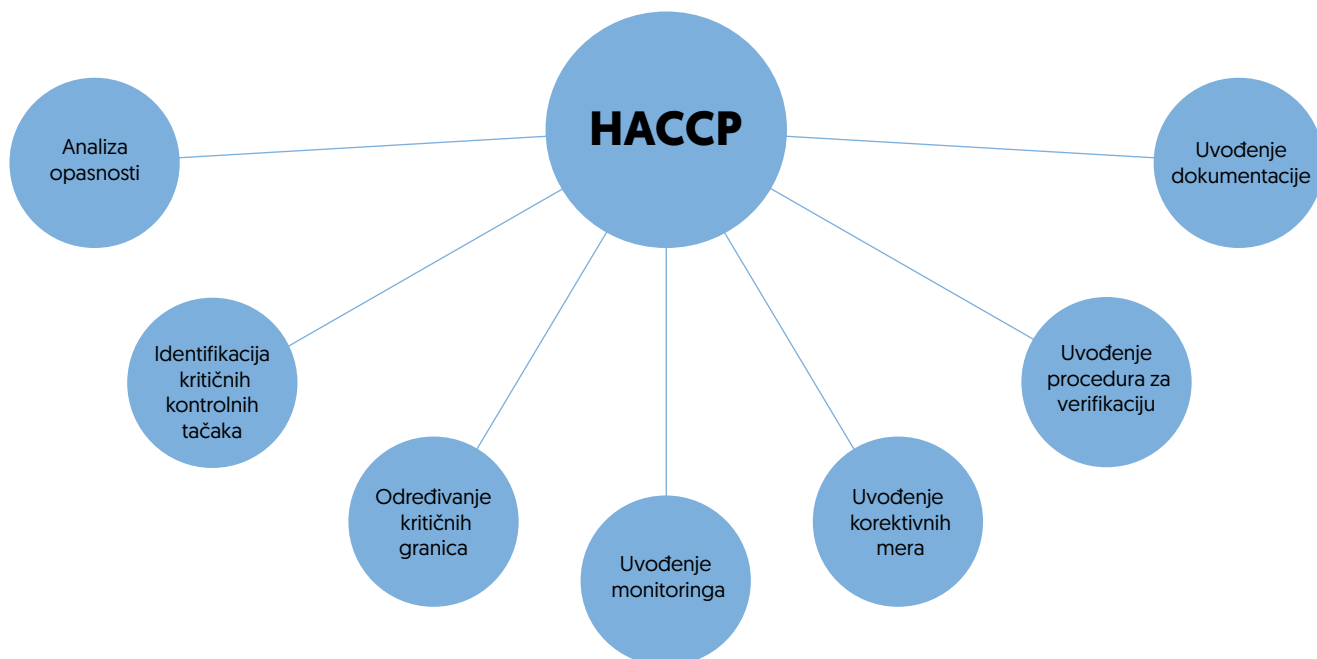

Čišćenje po HACCP standardima

HACCP (Hazard Analysis and Critical Control Points) je proces analize opasnosti i kritičnih kontrolnih tačaka koji obuhvata niz preventivnih postupaka s jednim ciljem – osigurati zdravstveno ispravan proizvod.

Kontrolom tehnološkog procesa identifikuju se potencijalne opasnosti u bilo kojem delu procesa proizvodnje, obrade, pripreme, transporta i distribucije proizvoda. Kontrolne mere usmerene su na radnje i postupke ključne za osiguranje zdravstvene ispravnosti proizvoda. Bitan deo sistema su i korektivne mere koje se primenjuju pri svakom prekoračenju kritičnih granica na tačno definisan način, te verifikacija sistema i vođenje dokumentacije.

Kada je u pitanju čišćenje, HACCP podrazumeva razvrstavanje pomagala i sredstava za čišćenje po bojama, tzv. kodiranje po boji. Na taj način se olakšava pridržavanje strogih standarda ovog sistema, posebno dela koji se odnosi na spečavanje unakrsne kontaminacije.