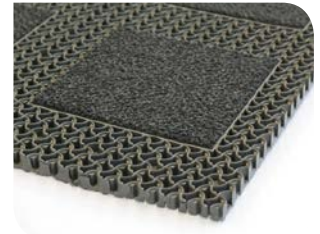

3M Modular
8900