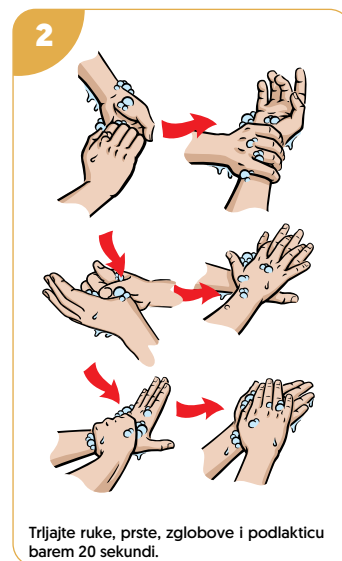

1.7. Sredstva za pranje i dezinfekciju ruku