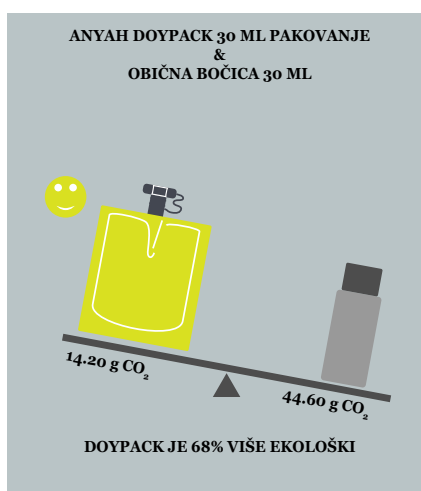

REZULTAT UŠTEDE CO₂ IZ LCA ANALIZE

LCA: LIFE CYCLE ANALYSIS (ANALIZA ŽIVOTNOG CIKLUSA)

Anyah bira da smanji uticaj na okolinu kroz čitav svoj životni ciklus, od prikupljanja sirovih materijala, preko proizvodnje i korišćenja do odlaganja.

Na svakom proizvodu navedeni su LCA rezultati, koji pokazuju uticaj na okolinu tokom njegovog celokupnog životnog ciklusa.

Rezultati analize prikazani u gramima emisije CO₂ predstavljene su u poređenju sa sličnim proizvodima kako bi potvrdili ekološku održivost našeg proizvoda. Uštede u proizvodnji CO₂ prikazane su pored žutog smajlija na etiketi.

OSETTITE PRIRODU: PREGLED KOZMETIKE

Anyah je kolekcija kreirana kako bi spojila koristi koje ima korisnik kozmetike sa najzahtjevnijim potrebama kada je u pitanju zaštita okoline. Spajanjem ove dve zamisli nastala je spa linija veoma visokog kvaliteta čiji su brojni proizvodi označeni Ecolabel sertifikatom. Ecolabel je jedan od najprepoznatljivijih evropskih sertifikata. S vremenom je ova regulacija stvarala nova ograničenja, sve sa ciljem dodatnog umanjivanja uticaja na okolinu, stoga su naše formule kreirane isključivo od sirovina koje ostavljaju minimalan trag na okolinu, sa pakovanjima koja su bila predmet studija koje procjenjuju njihov uticaj na okolinu tokom svog životnog ciklusa.

TESTOVI EFIKASNOSTI

Mnoge moje formule podržavaju testovi efikasnosti. Sledi detaljno objašnjenje:

KREMA ZA LICE

PROCENA EFIKASNOSTI HIDRATACIJE*

Ovaj proizvod povećava hidrataciju za 40% nakon 60 minuta, ostavljajući kožu hidriranom i nakon 6 sati (17.6%). Najbolji efekat zaštite zaštićen je nakon 60 minuta i unutar 6 sati. Proizvod ima zaštitni efekat na kožu, primećeno je značajno smanjenje isparavanja vode iz kože (12.7%) nakon 60 minuta, a ovaj efekat zadržao se i nakon 6 sati (8.7%).

*Nezavisno laboratorijsko testiranje na 20 ljudi u periodu od 24 sata.

KREMA ZA TIJELO

PROCENA EFIKASNOSTI HIDRATACIJE*

Ovaj proizvod povećava hidriranost za 35.1% nakon 60 minuta, čineći kožu hidriranom i nakon 24 sata (6.6%). Najbolji zaštitni efekat ima nakon 60 minuta i unutar 24 sata.

*Nezavisno laboratorijsko testiranje na 20 ljudi u periodu od 24 sata.

KREMA POSLIJE SUNČANJA

Nezavisna laboratorija je testirala ovaj proizvod 6 sati na uzorku od 20 ljudi koji su prethodno bili izloženi UV zracima. Nakon 60 minuta je primetno značajno manje gubljenje hidratacije (8.8%), a efekat se zadržao i nakon 6 sati (11.2%). Kolorimetrijska analiza je potvrdila umirujući efekat - uočeno je smanjenje crvenila na tretiranom delu kože nakon 6 sati.

ŠAMPON S REGENERATOROM

Sudeći po mikroskopskoj vizualnoj analizi, primerci kose tretirane ovom kozmetikom imaju bolju strukturu i izgled u poređenju sa netretiranim primercima. Laboratorijsko testiranje primeraka kose tretiranih regenerišućim šamponom 6 puta uzastopno.