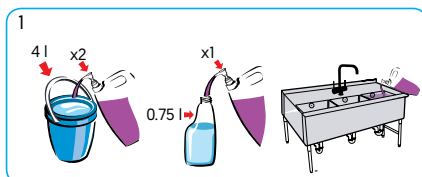

Čisti i dezinfikuje

Ubija mikroorganizme

Korišćenje.....

Sipajte proizvod u vodu (10-15ml/l) da pripremite rastvor.