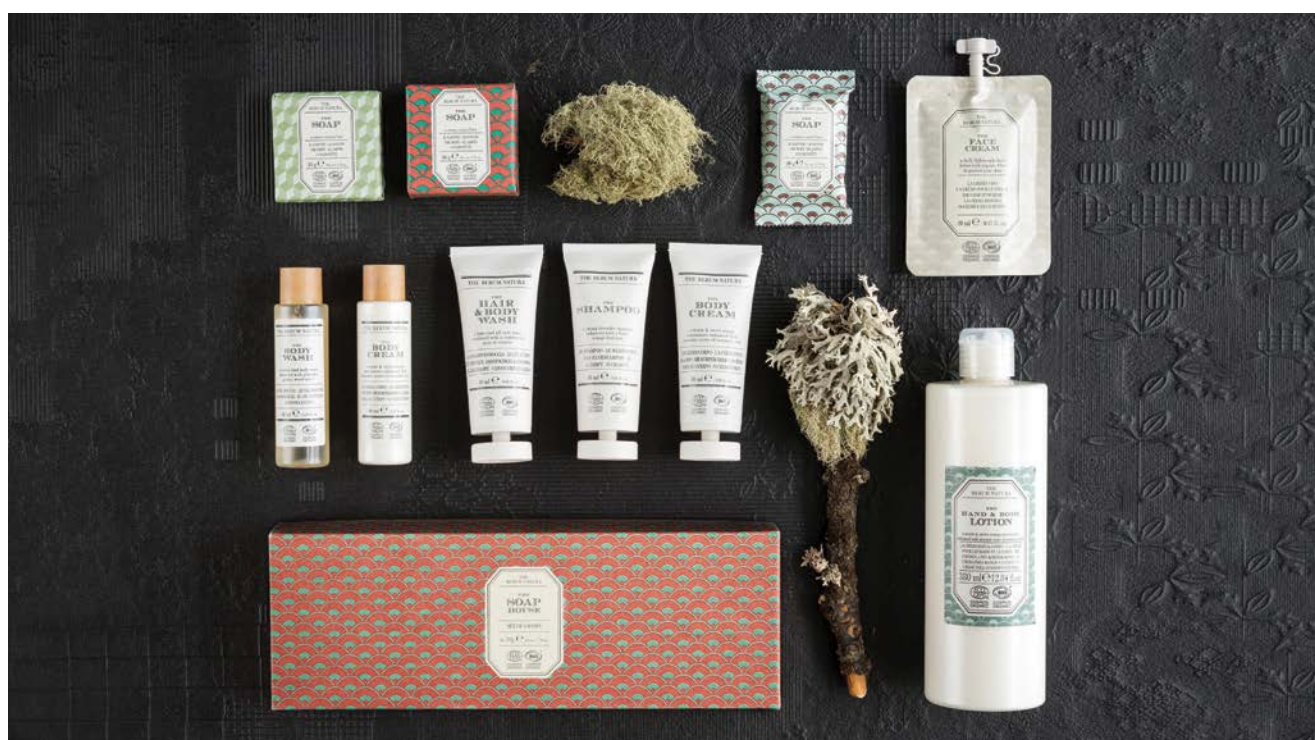

MIRISNO ISKUSTVO

ESENCIJALNA ULJA

ULJE GUAIIACA
ULJE LIMUNA
ULJE LAVANDINA
ULJE LIMUNSKE TRAVE
ULJE ŽUTE NARANDŽE
ULJE NARANDŽE
ULJE LISTA GORKE NARANDŽE
ULJE RUZMARINA

GORNJE NOTE

Limun, verbena, limunska trava

SREDNJE NOTE

Ruzmarin, note čaja

OSNOVNE NOTE

Žalfija, vetiver

Samo čista botanička esencijalna ulja odabrana su da čine prečišćeni miris kozmetike The Rerum Natura. Dobiven destilacijom aromatičnih biljaka, njihov intenzivan parfem budi osećaj blagostanja.

Ovaj jedinstven miris umešan je u svaku od naših negujućih i nežnih formula, koje pomažu u obnavljanju prirodne lepote i zdravlja kože.

KOLEKCIJA: PREGLED KOZMETIKE

The Rerum Natura je kolekcija kozmetike formulisana i razvijena kako bi bila efikasna, ali nežna prema koži i okolini, sa garancijom COSMOS organskog sertifikata.

Sva kozmetika je bogata organskim sastojcima i formulisana u skladu sa strogim standardima u smislu održivosti. Kozmetika linije The Rerum Natura osmišljena je kao maestraalna kompozicija elemenata. Proučavali smo niz sastojaka za pranje, posebne kreme, sapune i poklon pakete koji će preneti srž i iskomunicirati filozofiju brenda zahvaljujući inovativnom dizajnu okrenutom prirodi.

GEL ZA TUŠIRANJE

Gel s korom citrusa obogaćen drvenastim notama guaiaca, sa sertifikatom Cosmos organic by Ecocert*, čini svakodnevno tuširanje pozitivnim iskustvom. Dermatološki testirana formula s negujućim sastojcima, čisti kožu temeljno i čini je mekom. Pakovanje:

TJ01BRN 30 ml tuba

P41BRN 40 ml bočica

P100BRN 100 ml bočica

FLR400BRN 380 ml boca sa dispenzerom

ŠAMPON